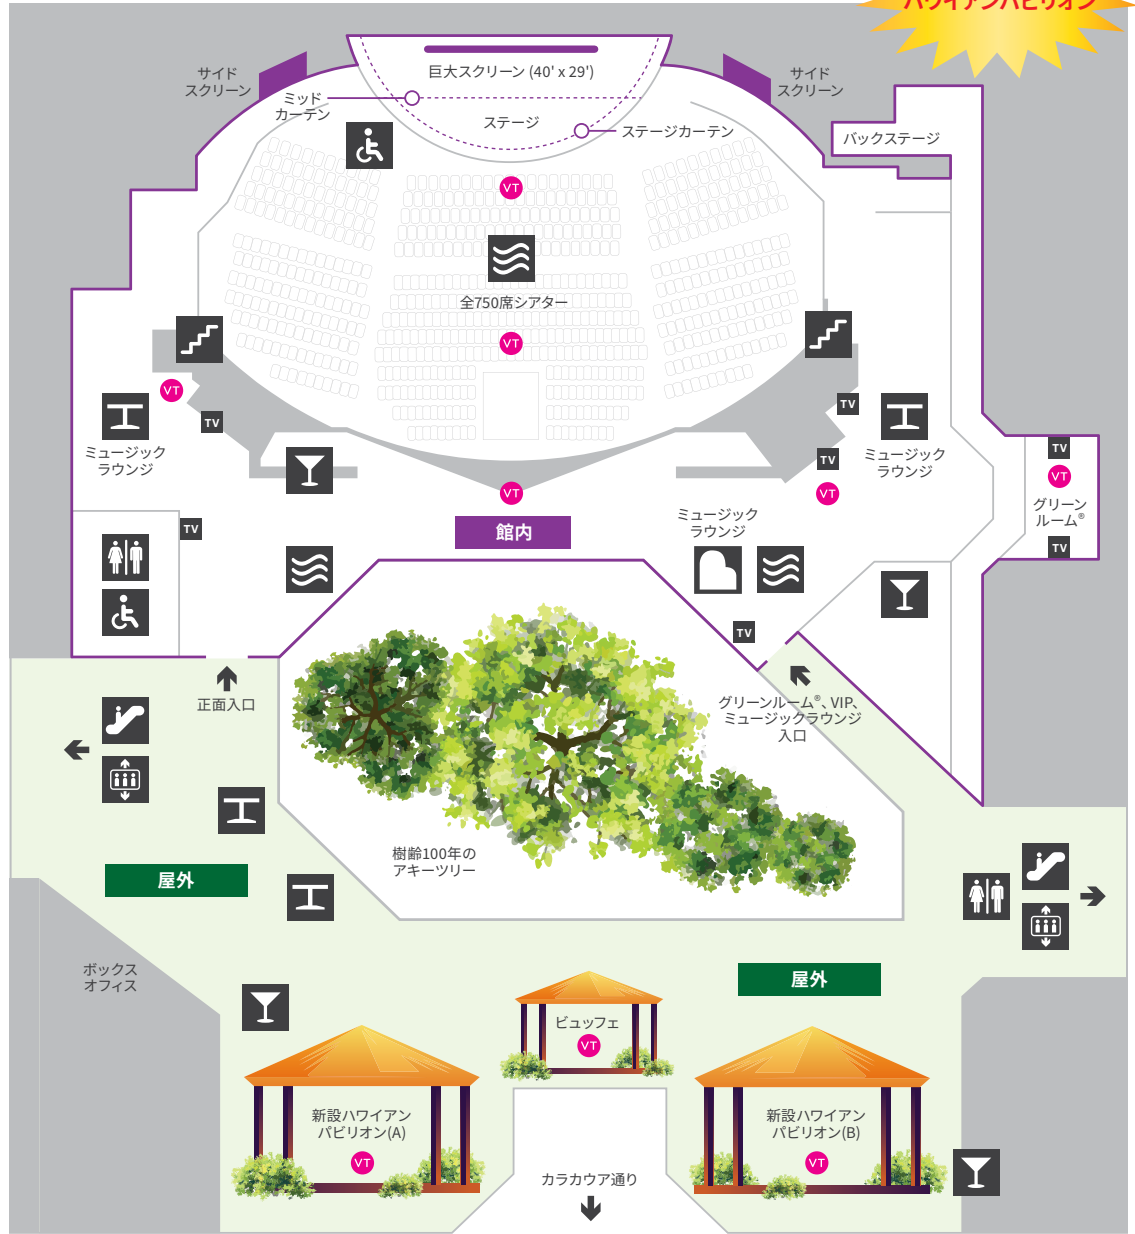

ロイヤルハワイアンシアター施設プロフィール

ワイキキで唯一の750席プレミアムシアターは最先端の照明、音響設備とマルチメディアテクノロジーを搭載したワイキキ最大のハワイアンショー®、ロック・ア・フラ®、フラバーガー®、ミュージックラウンジの会場です。

- ・場所：ロイヤル・ハワイアン・センターB館4階。ロイヤル・ハワイアン・センターは全館禁煙です。
・収容人数：750人
・館内スペース：1,915㎡、750席のシアター、ミュージックラウンジ、ロビー。
・屋外スペース：908㎡、1棟250席のハワイアンパビリオンが2棟、ビュッフェパビリオン、バー。
・シアター/ステージ使用：技術仕様に関してはお尋ねください。
・ローディング：荷物/積み下ろしなどはロイヤル・ハワイアン・センターの許可が必要。荷物用エレベーター 1.52m(幅)×2.44m(高)×2.13m(奥)。
注)下記の最大人数は、商品のカテゴリーにより変更になる場合もあります。

シンボルマーク

- 工 カクテルエリア
Y バー
E アコンディション
VT ロイヤル・ハワイアン・センターは全館禁煙です
男女 化粧室
車椅子 使用可能
フラットスクリーンTV
エレベーター
エスカレーター
グランドピアノ
階段
立入り禁止エリア
屋外

バーチャルツアー: RockAHulaHawaii.com/jp/virtual-tour
下記のロケーションを参照。

シアター: 750席

グリーンルーム®: 30人収容

ミュージックラウンジ: 200人収容

屋外ハワイアンパビリオン: 500席

バーチャルツアー
VT RockAHulaHawaii.com/jp/virtual-tour

2024 RH-TP'

巨大センタースクリーンと2つのサイドスクリーン

最先端のテクノロジー

ワイキキで唯一の750席プレミアシアター

バックステージ グリーンルーム®

ミュージックラウンジとスタイリッシュなバー

屋外ハワイアンバビリオン 2棟

屋外カクテルエリア

大人から子供まで楽しめるスポット

ロック・ア・フラ®社 ★ ロイヤルハワイアンセンターB館4階
日本からのダイヤル(有料)+1-808-629-7469(日本語ライン) ★ FAX +1-808-983-7780
RockAHulaHawaii.com/jp ★ StarsofParadise.com/jp

OAHU
7.5.23