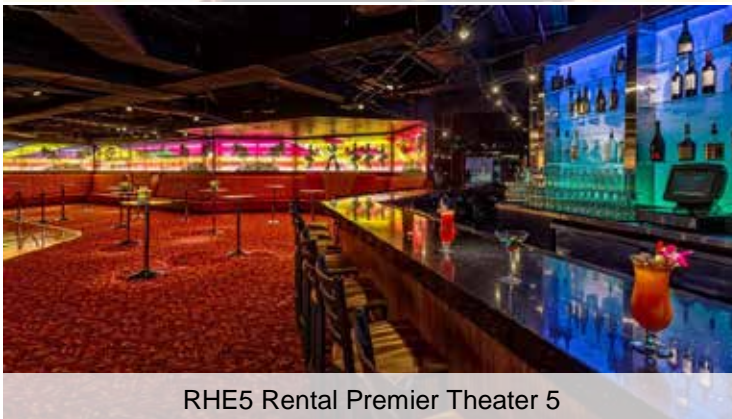

ジェネラルインフォメーション : “Royal Hawaiian Theater Event Show General Info & Terms” 2024 GI-4をご覧ください。

含まれるもの / 追加オプション

- ・ イベントの7日前に、フロアプランを提供。イベント前にイベントコーディネーターが挨拶と確認。
- ・ 750席ロイヤルハワイアンシアター®会場貸し切り : 両側ラウンド階段を含むステージの全体使用、約12m x 9mのビデオスクリーン上映、サウンドシステム、ライティング。ドレッシングルームと屋外ハワイアンパビリオンエリアは除く。
- ・ ロック・ア・フラ®の全チーム : 6人のマネージャーと技術者。(プロダクションマネージャー、ステージマネージャー、ライティンググラウンドMAオペレーター、バックステージサウンド技術者、スポットライトオペレーター、バンケットマネージャー)。

Preview our library and download full-size, high-resolution images at StarofHonolulu.com/Travel-Partners-Images.

RHE5 Rental Premier Theater 1

RHE5 Rental Premier Theater 2

RHE5 Rental Premier Theater 3

RHE5 Rental Premier Theater 4

RHE5 Rental Premier Theater 5

RHE5 Rental Premier Theater 6

All images & video are copyrighted; any use must expressly provide photo credit to Rock-A-Hula®.