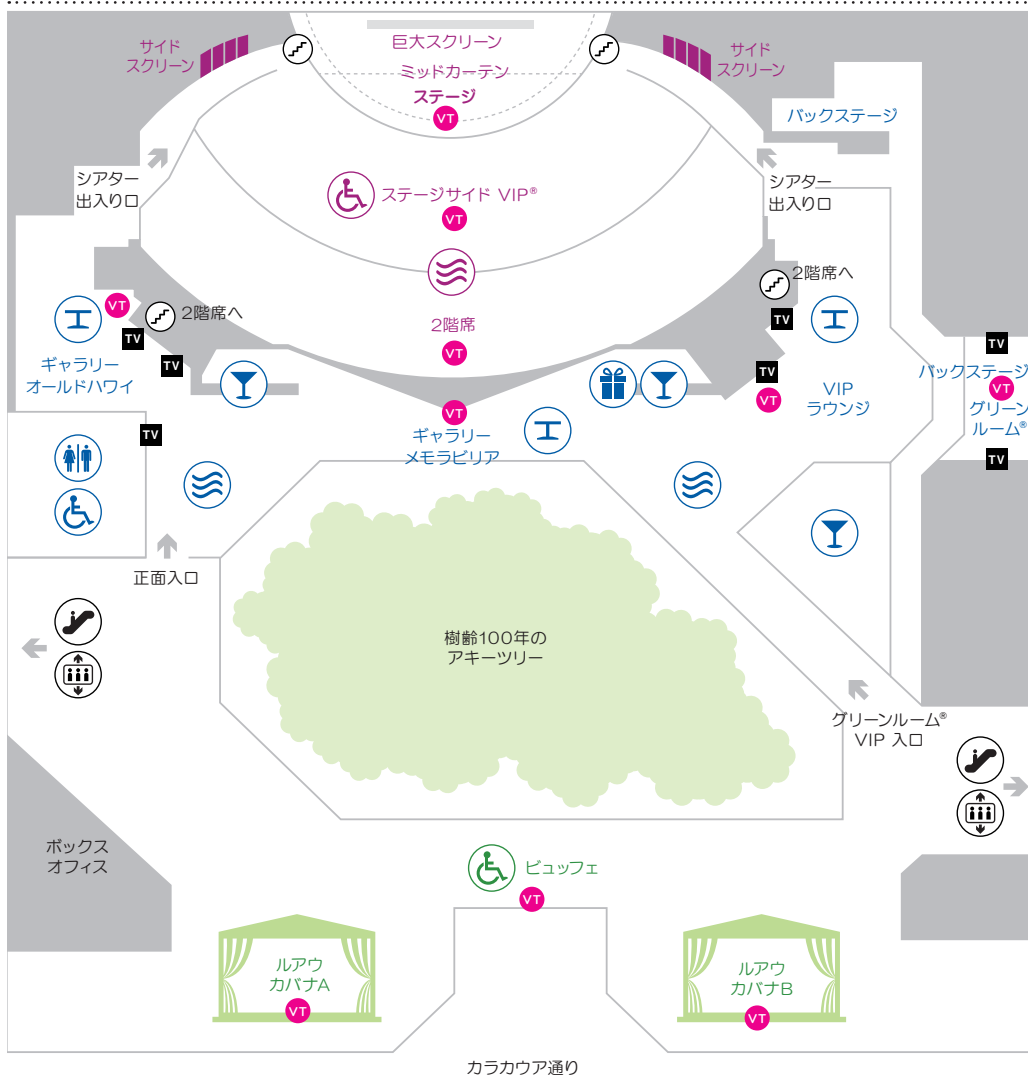

### ロック・ア・フラ®施設プロフィール

ワイキキで唯一の750席プレミアムシアター

- **場所:** ロイヤルハワイアンセンター内、B館4階
- **収容人数:** 750人
- **スペース:** 館内 1,915㎡、屋外 908㎡
- **シアター/ステージ使用:** 技術仕様に関しては、施設概要付属をお尋ねください。
- **ローディング:** 荷物/積み下ろしなどはロイヤルハワイアンセンターの許可が必要。荷物用エレベーター 1.52m (幅) × 2.44m (高) × 2.13m (奥)。

注) 下記の最大人数は、商品のカテゴリーにより変更になる場合もあります。

### シンボルマーク

- カクテルエリア
- 化粧室
- エレベーター
- 階段
- バー
- 車椅子使用可能
- エスカレーター
- 非公共エリア
- ギフトショップ
- エアコンディショナー
- フラットスクリーンTV

**VT** バーチャルツアー: [RockAHulaHawaii.com/jp/virtualtour](http://RockAHulaHawaii.com/jp/virtualtour)  
下記のロケーションを参照。

### シアター内: 750人 収容

**ステージ** (横 × 縦)  
巨大スクリーン: 約12m × 9m  
ステージ: 約17m × 6m  
ミッドカーテン: 約17m × 6m  
サイド2スクリーン: 各約6.7m × 6.4m  
(各4つのスクリーンに分割)

**ステージサイド VIP\***  
テーブル: 200席  
席のみ: 300席

**2階席**  
劇場席: 487席